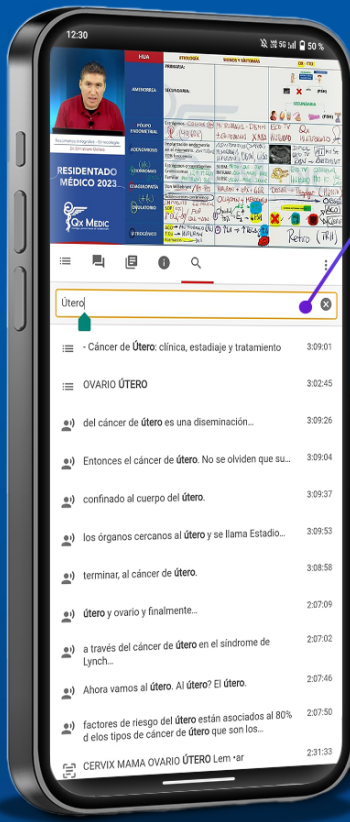

COMPONENTES DEL CURSO

Mapas
Mentales

Banco
Anexo - Selecto

Simulacros
(Presenciales y Virtuales)

Las Fijas

**SESIONES
EN VIVO**

**SEMINARIOS
EN PANEL**

**ESTUDIA
CONMIGO**

RECURSOS ADICIONALES

MÉTODO INNOVADOR

PANOPTO

**AULA VIRTUAL
INNOVA QX**

RECURSOS

PANOPTO

BUSCADOR DE PALABRAS CON INTELIGENCIA ARTIFICIAL

CLASIFICACIÓN DE VIDEOTECA POR DIFICULTAD

DIFÍCIL

FÁCIL

REGULAR

APUNTES DENTRO DEL VIDEO

ÍNDICE INTERACTIVO

MATERIAL ACADÉMICO

MAPAS MENTALES

ENAM 2024