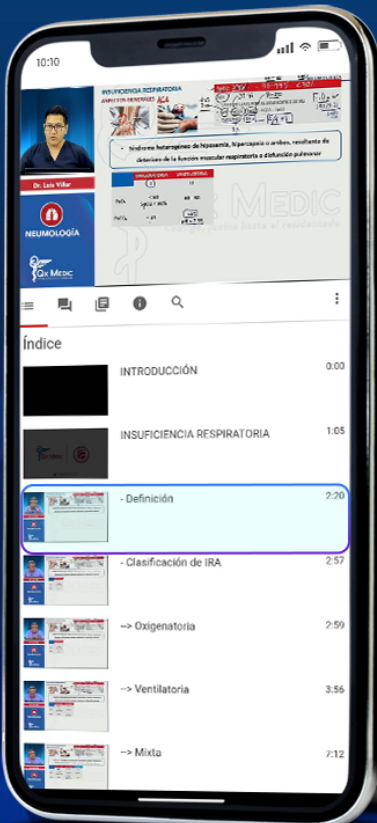

RECURSOS ADICIONALES

MÉTODO INNOVADOR

PANOPTO

**AULA VIRTUAL
INNOVA QX**

RECURSOS

PANOPTO

BUSCADOR DE PALABRAS CON INTELIGENCIA ARTIFICIAL

CLASIFICACIÓN DE VIDEOTECA POR DIFICULTAD

DIFÍCIL

FÁCIL

REGULAR

APUNTES DENTRO DEL VIDEO

ÍNDICE INTERACTIVO

MATERIAL ACADÉMICO

MAPAS MENTALES

ENAM 2024

MAPAS MENTALES

ACTIVE RECALL

ACTIVE RECALL

ENAM 2024

NUESTROS LOGROS

**¡NUESTROS ESTUDIANTES OBTUVIERON!
NOTAS DESTACADAS EN EL ENAM**

¡Solo aquí en QxMedic!
Contigo, juntos hasta el residentado

INVERSIÓN