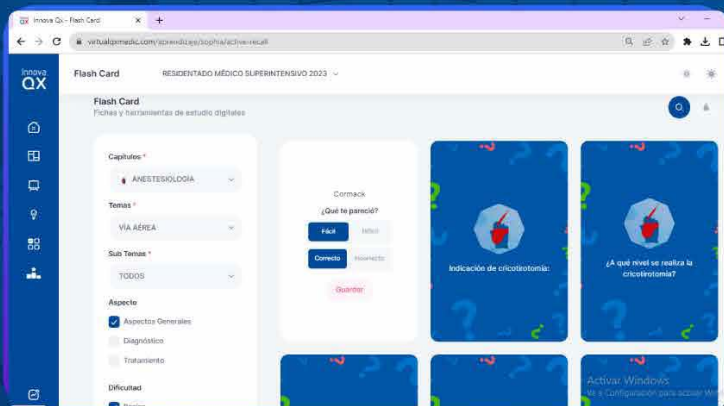

PRÁCTICA INTERCALADA
Repaso intercalado de diferentes capítulos y temas

MÉTODO INNOVADOR

PANOPTO

**AULA VIRTUAL
INNOVA QX**

RECURSOS

PANOPTO

BUSCADOR DE PALABRAS
CON INTELIGENCIA ARTIFICIAL

CLASIFICACIÓN DE VIDEOTECA
POR DIFICULTAD

APUNTES DENTRO DEL VIDEO

ÍNDICE INTERACTIVO

RECURSOS

AULA VIRTUAL 2.0

FLASHCARDS (ACTIVE RECALL)

MANUAL DIGITAL INTERACTIVO

BANCO DE PREGUNTAS IA

INVERSIÓN