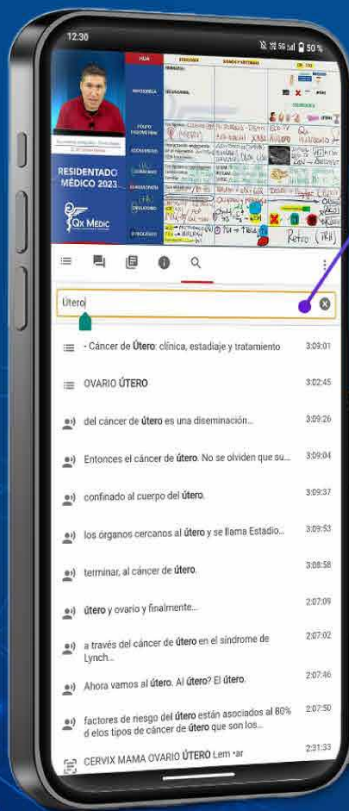

PRÁCTICA INTERCALADA
Repaso intercalado de diferentes capítulos y temas

MÉTODO INNOVADOR

PANOPTO

**AULA VIRTUAL
INNOVA QX**

RECURSOS

PANOPTO

BUSCADOR DE PALABRAS
CON INTELIGENCIA ARTIFICIAL

CLASIFICACIÓN DE VIDEOTECA
POR DIFICULTAD

APUNTES DENTRO DEL VIDEO

ÍNDICE INTERACTIVO

RECURSOS

AULA VIRTUAL 2.0

FLASHCARDS (ACTIVE RECALL)

MANUAL DIGITAL INTERACTIVO

BANCO DE PREGUNTAS IA

INVERSIÓN