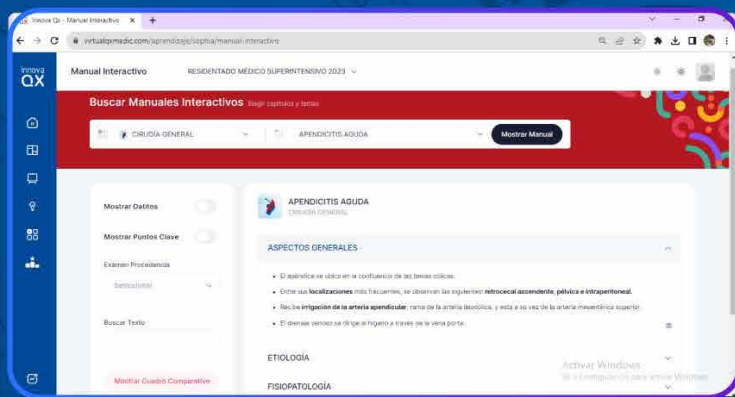

PRÁCTICA INTERCALADA
Repaso intercalado de diferentes capítulos y temas

MÉTODO INNOVADOR

PANOPTO

**AULA VIRTUAL
INNOVA QX**

RECURSOS

PANOPTO

BUSCADOR DE PALABRAS
CON INTELIGENCIA ARTIFICIAL

CLASIFICACIÓN DE VIDEOTECA
POR DIFICULTAD

APUNTES DENTRO DEL VIDEO

ÍNDICE INTERACTIVO

RECURSOS

AULA VIRTUAL 2.0

FLASHCARDS (ACTIVE RECALL)

MANUAL DIGITAL INTERACTIVO

BANCO DE PREGUNTAS IA

INVERSIÓN