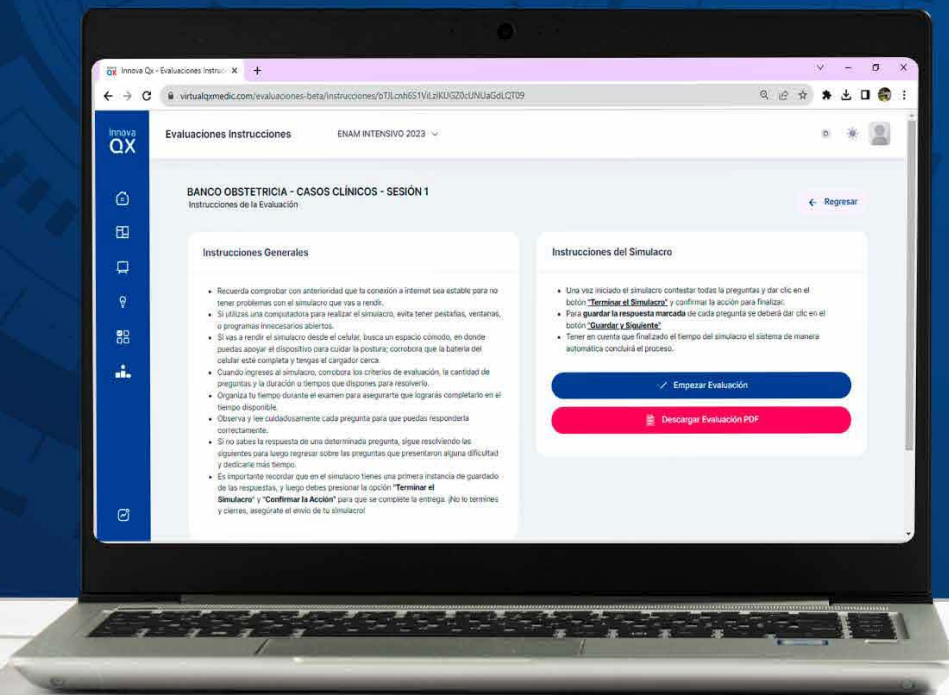

PRÁCTICA INTERCALADA
Repaso intercalado de diferentes capítulos y temas

MÉTODO INNOVADOR

PANOPTO

**AULA VIRTUAL
INNOVA QX**

RECURSOS

PANOPTO

BUSCADOR DE PALABRAS
CON INTELIGENCIA ARTIFICIAL

CLASIFICACIÓN DE VIDEOTECA
POR DIFICULTAD

APUNTES DENTRO DEL VIDEO

ÍNDICE INTERACTIVO

RECURSOS

AULA VIRTUAL 2.0

FLASHCARDS (ACTIVE RECALL)

MANUAL DIGITAL INTERACTIVO

BANCO DE PREGUNTAS IA

INVERSIÓN