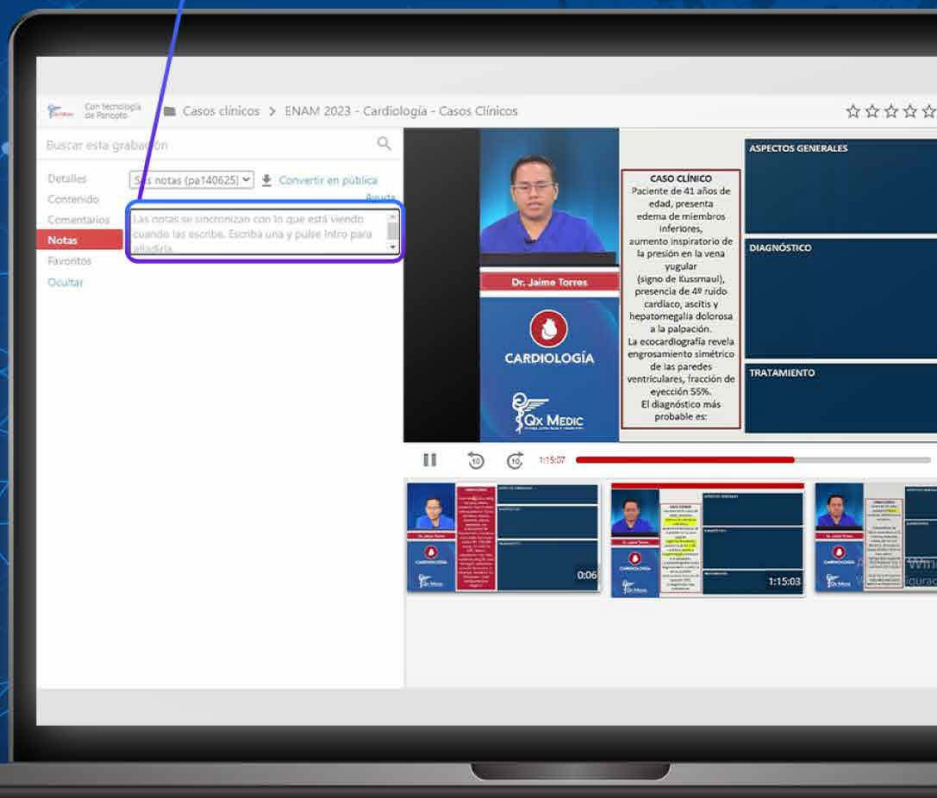

PRÁCTICA INTERCALADA
Repaso intercalado de diferentes capítulos y temas

MÉTODO INNOVADOR

PANOPTO

**AULA VIRTUAL
INNOVA QX**

RECURSOS

PANOPTO

BUSCADOR DE PALABRAS
CON INTELIGENCIA ARTIFICIAL

CLASIFICACIÓN DE VIDEOTECA
POR DIFICULTAD

APUNTES DENTRO DEL VIDEO

ÍNDICE INTERACTIVO

RECURSOS

AULA VIRTUAL 2.0

FLASHCARDS (ACTIVE RECALL)

MANUAL DIGITAL INTERACTIVO

BANCO DE PREGUNTAS IA

INVERSIÓN